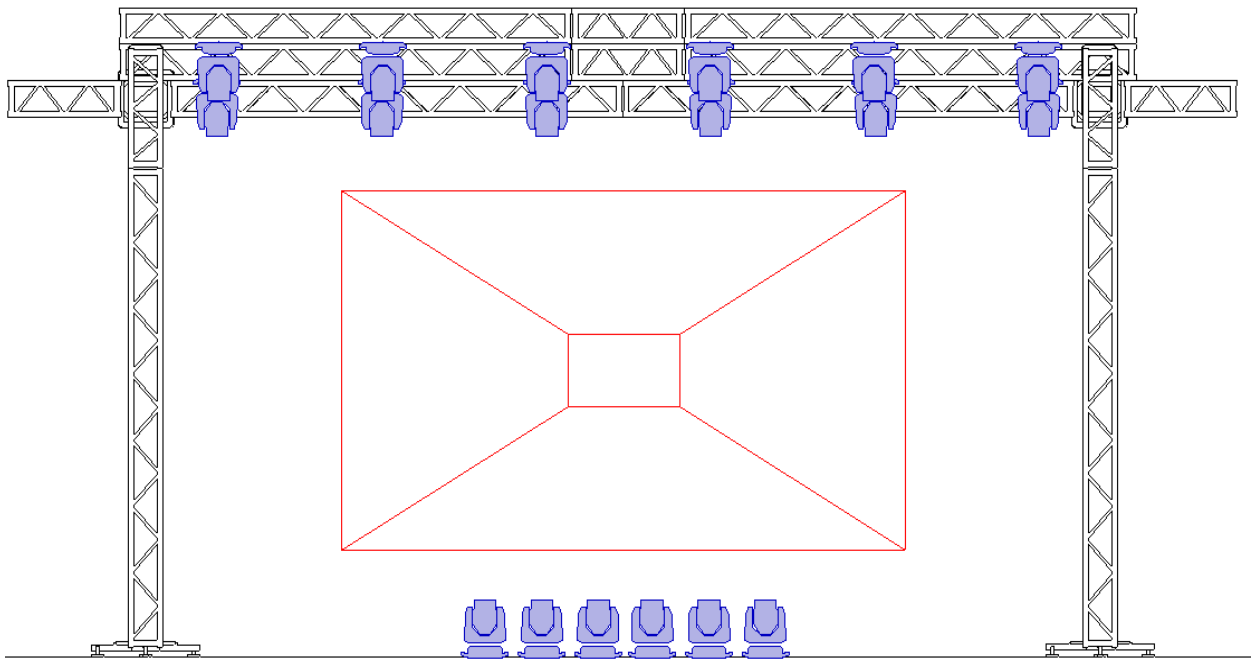

LEGENDA

MOVING HEADS BEAM 200 (18 APARELHOS NO TETO CONFORME ILUSTRAÇÃO)

PRODUÇÃO RMB