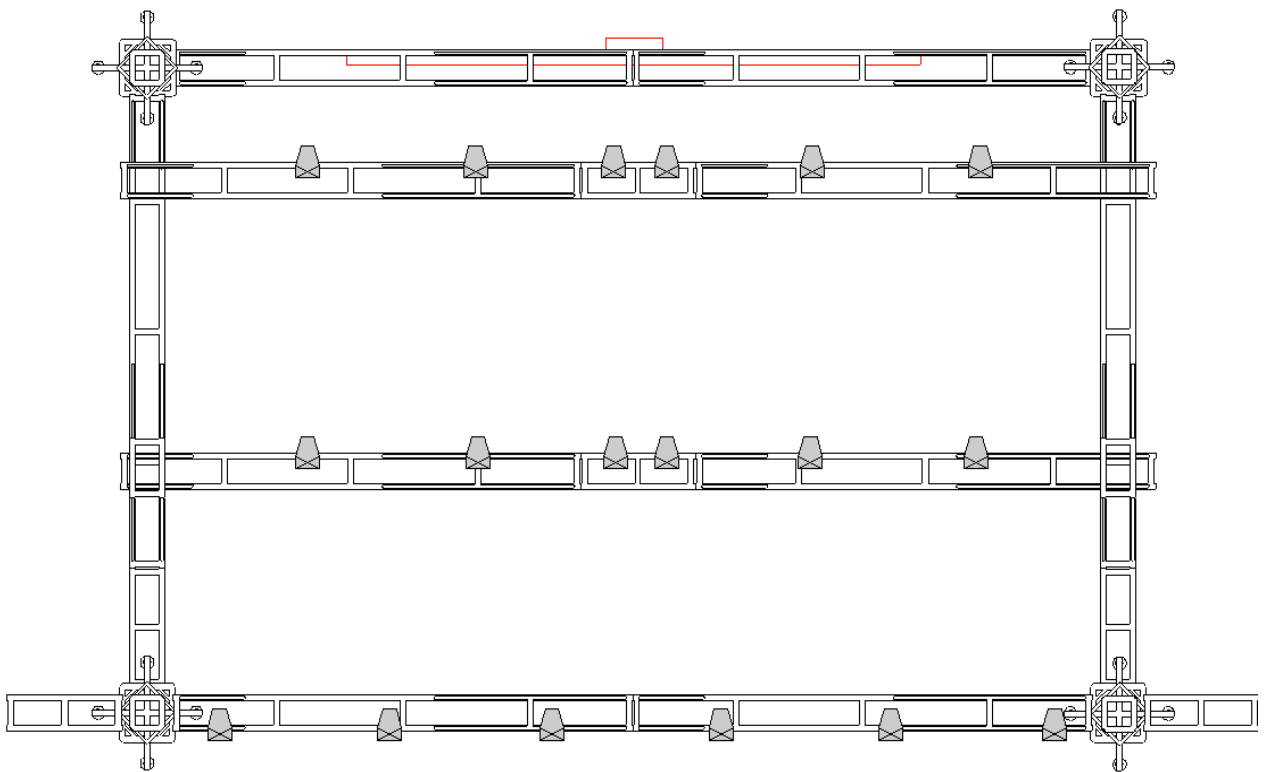

PRODUÇÃO RMB

LEGENDA

 MOVING HEADS BEAM 200 (18 APARELHOS NO TETO CONFORME ILUSTRAÇÃO)

PRODUÇÃO RMB

 PAR LED RGBWA (18 APARELHOS CONFORME ILUSTRAÇÃO, TODOS EM CANAIS INDIVIDUAIS)

PRODUÇÃO RMB

 **ATOMIC RGB (12 APARELHOS CONFORME ILUSTRAÇÃO, TODOS EM CANAIS INDIVIDUAIS)**