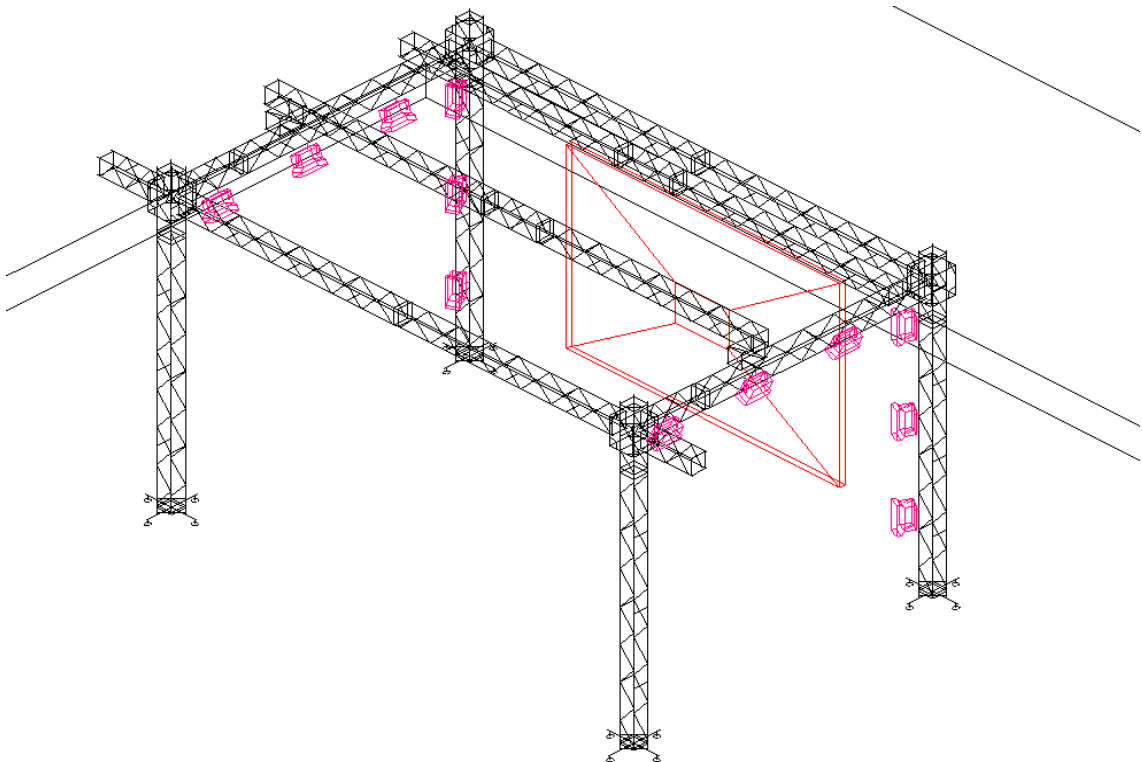

PRODUÇÃO RMB

LEGENDA

 MOVING HEADS BEAM 200 (18 APARELHOS NO TETO CONFORME ILUSTRAÇÃO)

PRODUÇÃO RMB

 PAR LED RGBWA (18 APARELHOS CONFORME ILUSTRAÇÃO, TODOS EM CANAIS INDIVIDUAIS)

PRODUÇÃO RMB

 **ATOMIC RGB (12 APARELHOS CONFORME ILUSTRAÇÃO, TODOS EM CANAIS INDIVIDUAIS)**