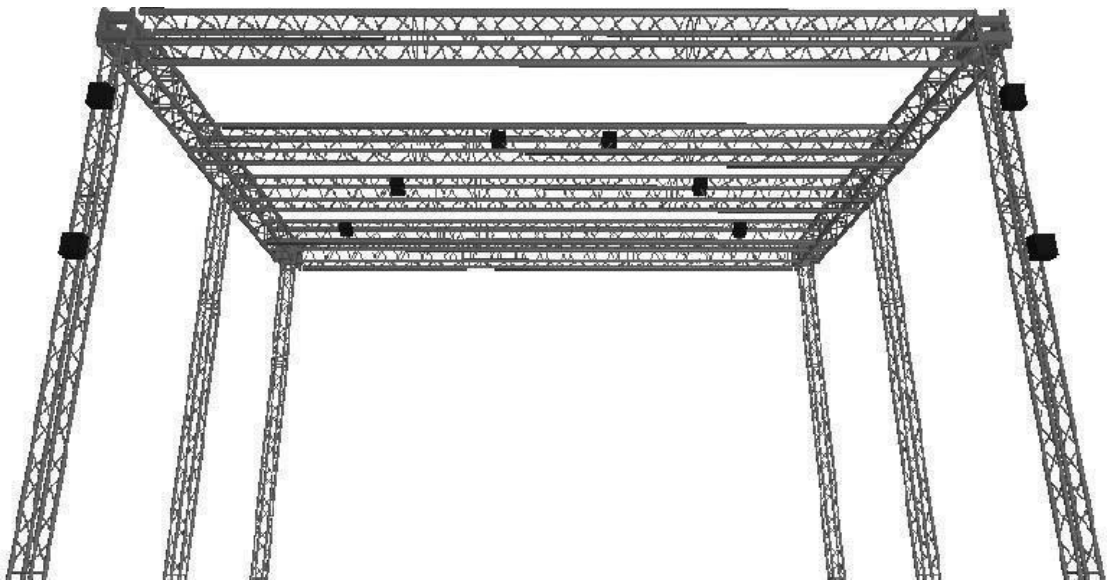

ATOMIC 3000 (10 APARELHOS CONFORME ILUSTRAÇÃO)