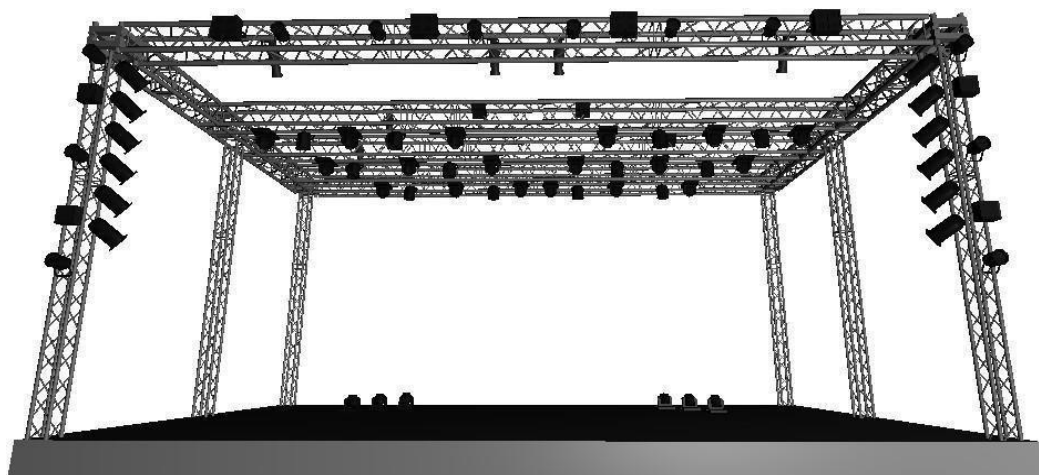

RMB
ROGÉRIO MAGRÃO
& B A N D A

RIDER TÉCNICO DE ILUMINAÇÃO

PRODUÇÃO RMB

RELAÇÃO DE EQUIPAMENTOS

- 12 LÂMPADAS PAR 64, FOCO 5 (COM FILAMENTO EM PÉ)
- 6 ELIPSOIDAIIS COM FOCO E IRIS ENTRE 28 A 36, GRAUS 9 (EM CANAIS INDIVIDUAIS)
- 4 MINI BRUT COM 4 LÂMPADAS
- 10 ATOMIC 3000
- 24 PAR LED 3W RGBWA
- 24 MOVING HEADS BEAM 200
- 2 RACKS DIMMER 12 CANAIS COM SAÍDA (4 KVA)
- 2 MÁQUINAS DE FUMAÇA DMX COM FAN (ABASTECIDAS ENTRE PASSAGEM DE LUZ E EXECUÇÃO DO SHOW (INDISPENSÁVEL)
- CONSOLES, AVOLITES (2010) OU GRAND MA (INDISPENSÁVEL)
- TRELIÇAS COM 12m NA LINHA DA FRENTE, 6m de ALTURA E 7m de LATERAL

OBS – O GRID DEVERÁ SER TODO EM Q50, COM TRÊS (3) LINHAS DE TRELIÇA (CONFORME ILUSTRAÇÃO)

PRODUÇÃO RMB

OBSERVAÇÕES

- ESTES EQUIPAMENTOS ACIMA SÃO DE RESPONSABILIDADE DA LOCADORA CONTRATADA E NENHUM DELES PODERÁ FALTAR PARA O FUNCIONAMENTO DO SHOW;
- A EMPRESA CONTRATADA DEVERÁ ENTRAR EM CONTATO COM A PRODUÇÃO ASSIM QUE RECEBER ESTE RIDER;
- TODOS E QUAISQUER AJUSTES A SEREM FEITOS, EM CASO DE PALCO MENOR DO QUE SE É PEDIDO, SÓ PODERÃO OCORRER COM AUTORIZAÇÃO DA PRODUÇÃO TÉCNICA;
- É ESSENCIAL QUE A ESTRUTURA ESTEJA TOTALMENTE ATERRADA, LIVRANDO-NOS DE QUALQUER TIPO DE ACIDENTE DO GÊNERO;
- EQUIPAMENTOS SEM CONDIÇÕES DE USO NÃO SERÃO ACEITOS DE FORMA ALGUMA.