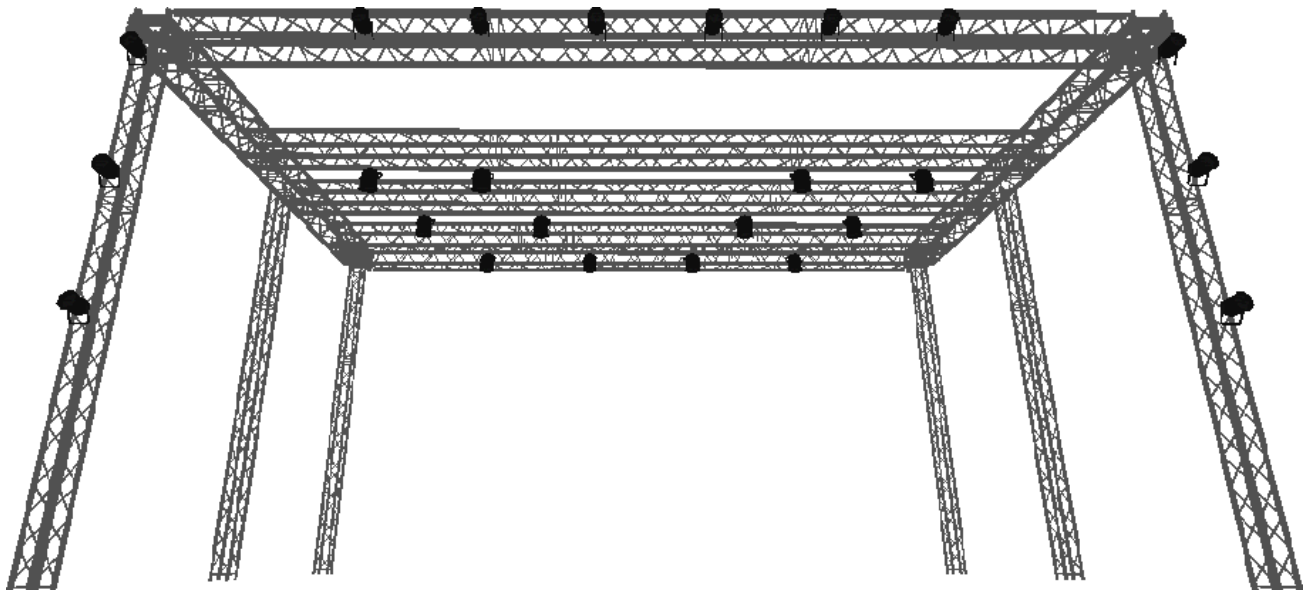

PRODUÇÃO RMB

LEGENDA

 MOVING HEADS BEAM 200 (18 APARELHOS NO TETO CONFORME ILUSTRAÇÃO E 06 NO CHÃO)

VISÃO FRONTAL

PRODUÇÃO RMB

 PAR LED RGBWA (24 APARELHOS CONFORME ILUSTRAÇÃO, TODOS EM CANAIS INDIVIDUAIS)